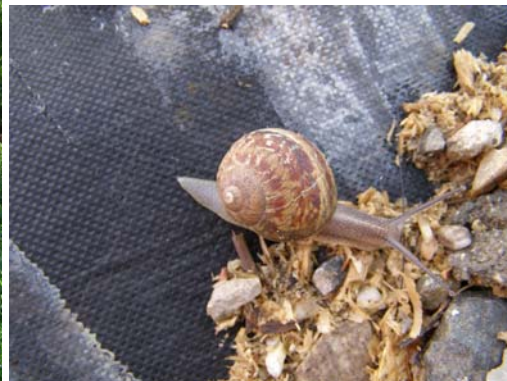

Abb. 5: juvenile *Cornu aspersum* im Müll

Literatur:

FISCHER W., A. REISCHÜTZ & N. SCHULLER (2010): Beiträge zur Kenntnis der österreichischen Molluskenfauna XVIII. Bemerkungen zum aktuellen Stand der Verbreitung von *Cornu aspersum* (O. F. MÜLLER 1774) Wien und Niederösterreich.- Nachr.bl. erste Vorarlb. malak. Ges. 17:15-16, Rankweil

Adresse des Autors:

Wolfgang Fischer, Martnigasse 26, 1220 Wien, Österreich
Email: Wolfgang.Fischer@boku.ac.at